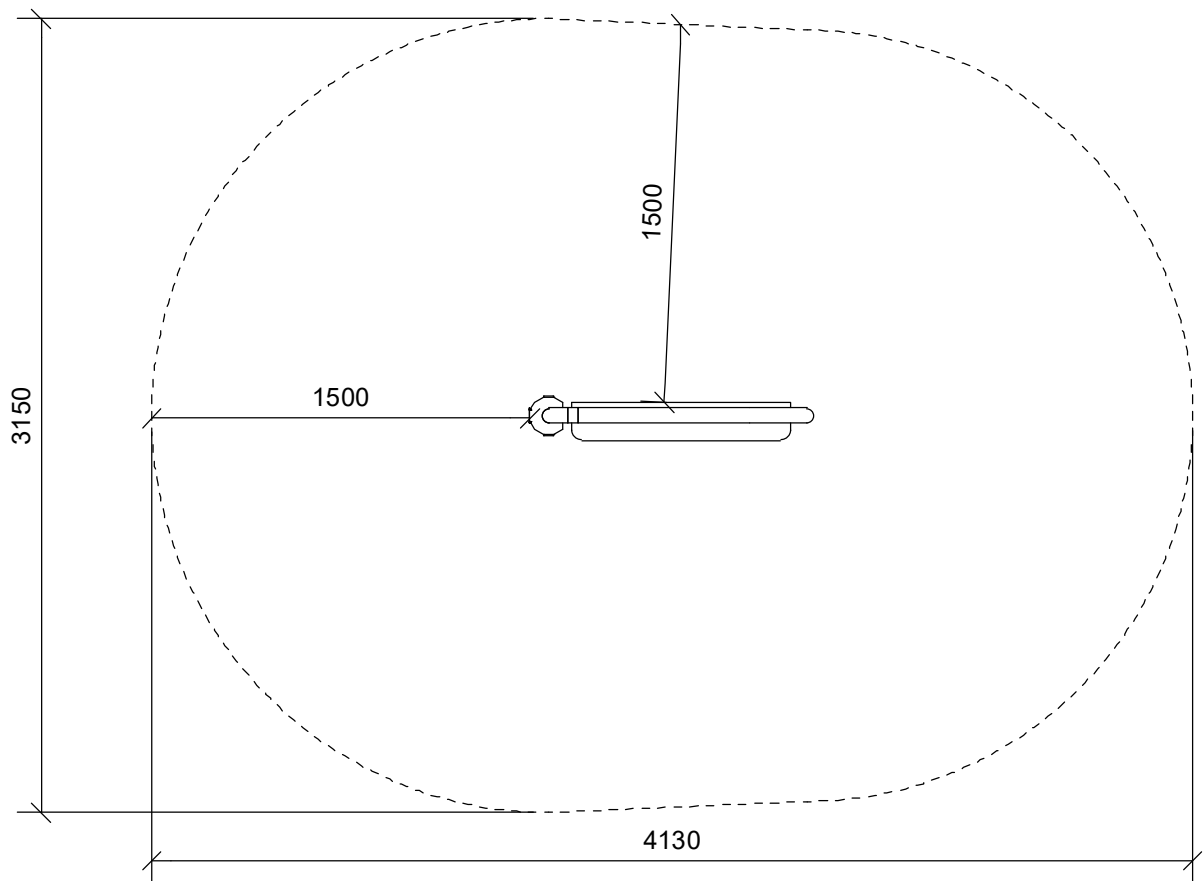

306-001-002

1/4

(1/30)

1

3,5h

11m²

4,2x3,2x1,6m

~69 kg

~0,07m³

112x87x7,5cm

69 kg

Parts List		
QTY	PART NO	DESCRIP.
1	D11472	Role play No. 1
2	LE15901	3x16, PH
1	LE15910	Name tag

(1/40)

(1/30)