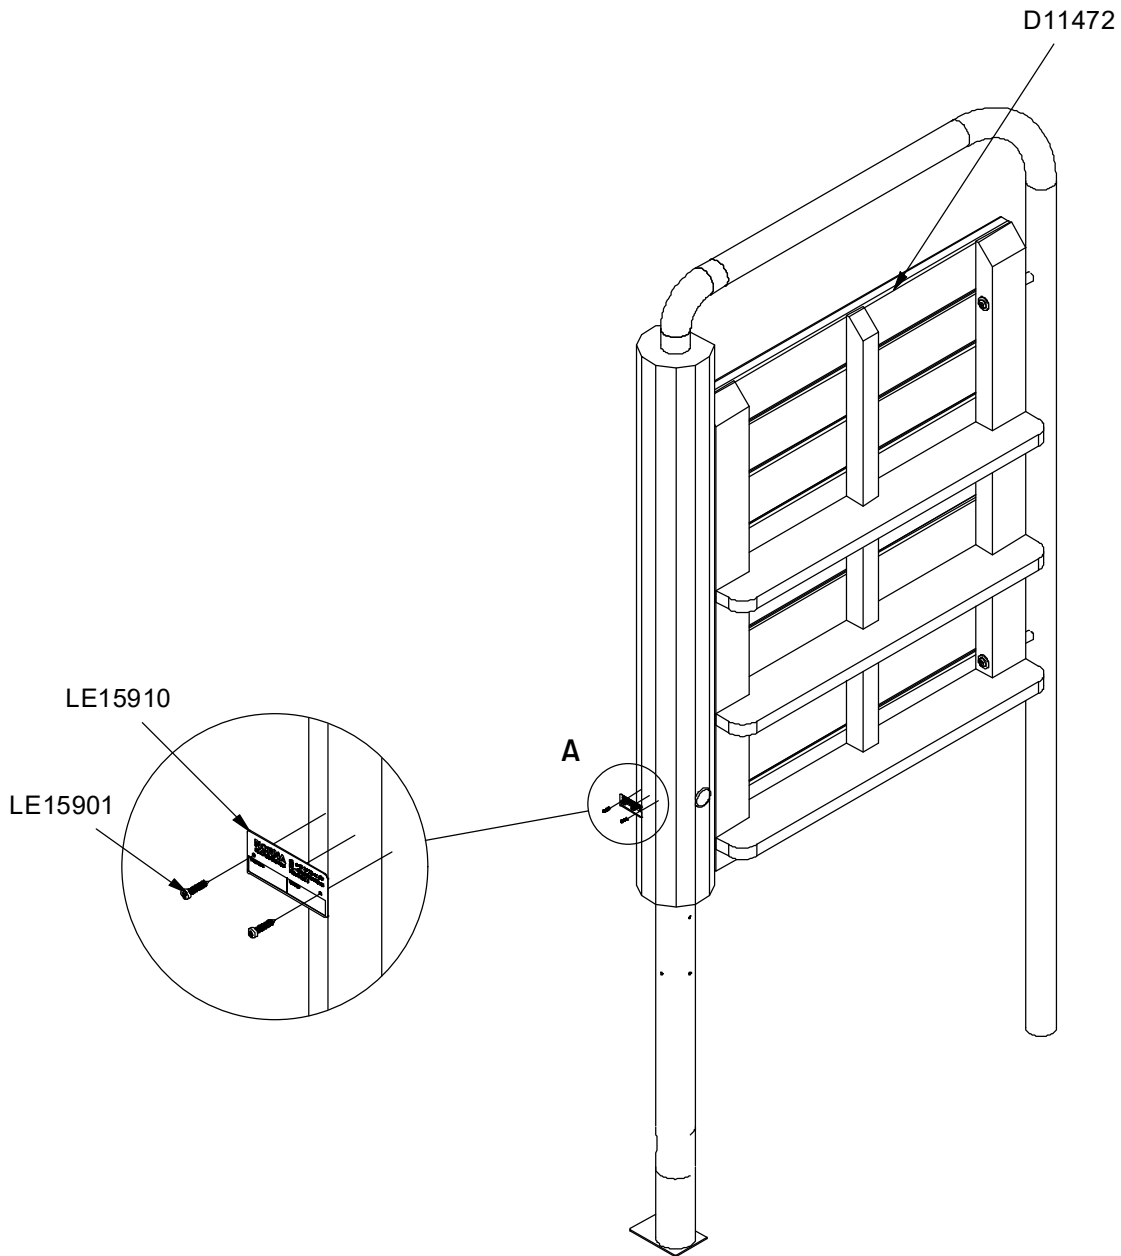

306-001-002

1/4

(1/30)

1

3,5h

11m²

4,2x3,2x1,6m

~69 kg

~0,07m³

112x87x7,5cm

69 kg

Parts List		
QTY	PART NO	DESCRIP.
1	D11472	Role play No. 1
2	LE15901	3x16, PH
1	LE15910	Name tag

(1/40)

(1/30)