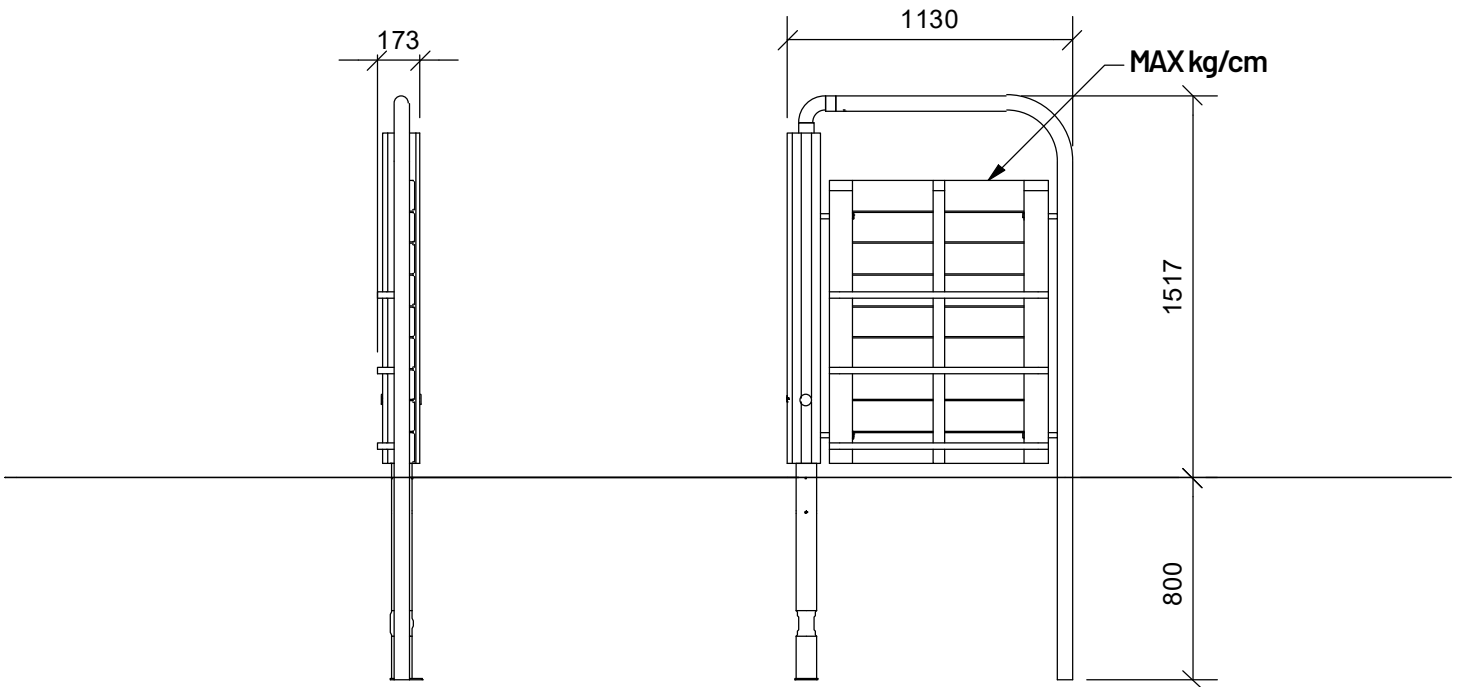

306-001-002

1/4

(1/30)

1

3,5h

11m²

4,2x3,2x1,6m

~69 kg

~0,07m³

112x87x7,5cm

69 kg

Parts List		
QTY	PART NO	DESCRIP.
1	D11472	Role play No. 1
2	LE15901	3x16, PH
1	LE15910	Name tag

(1/40)

(1/30)