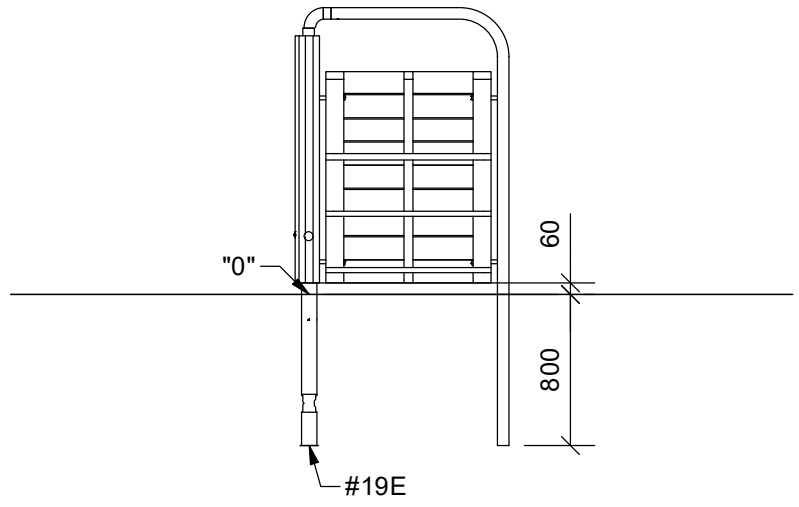

306-001-002

1/4

(1/30)

1

3,5h

11m²

4,2x3,2x1,6m

~69 kg

~0,07m³

112x87x7,5cm

69 kg

Parts List		
QTY	PART NO	DESCRIP.
1	D11472	Role play No. 1
2	LE15901	3x16, PH
1	LE15910	Name tag

(1/40)

(1/30)